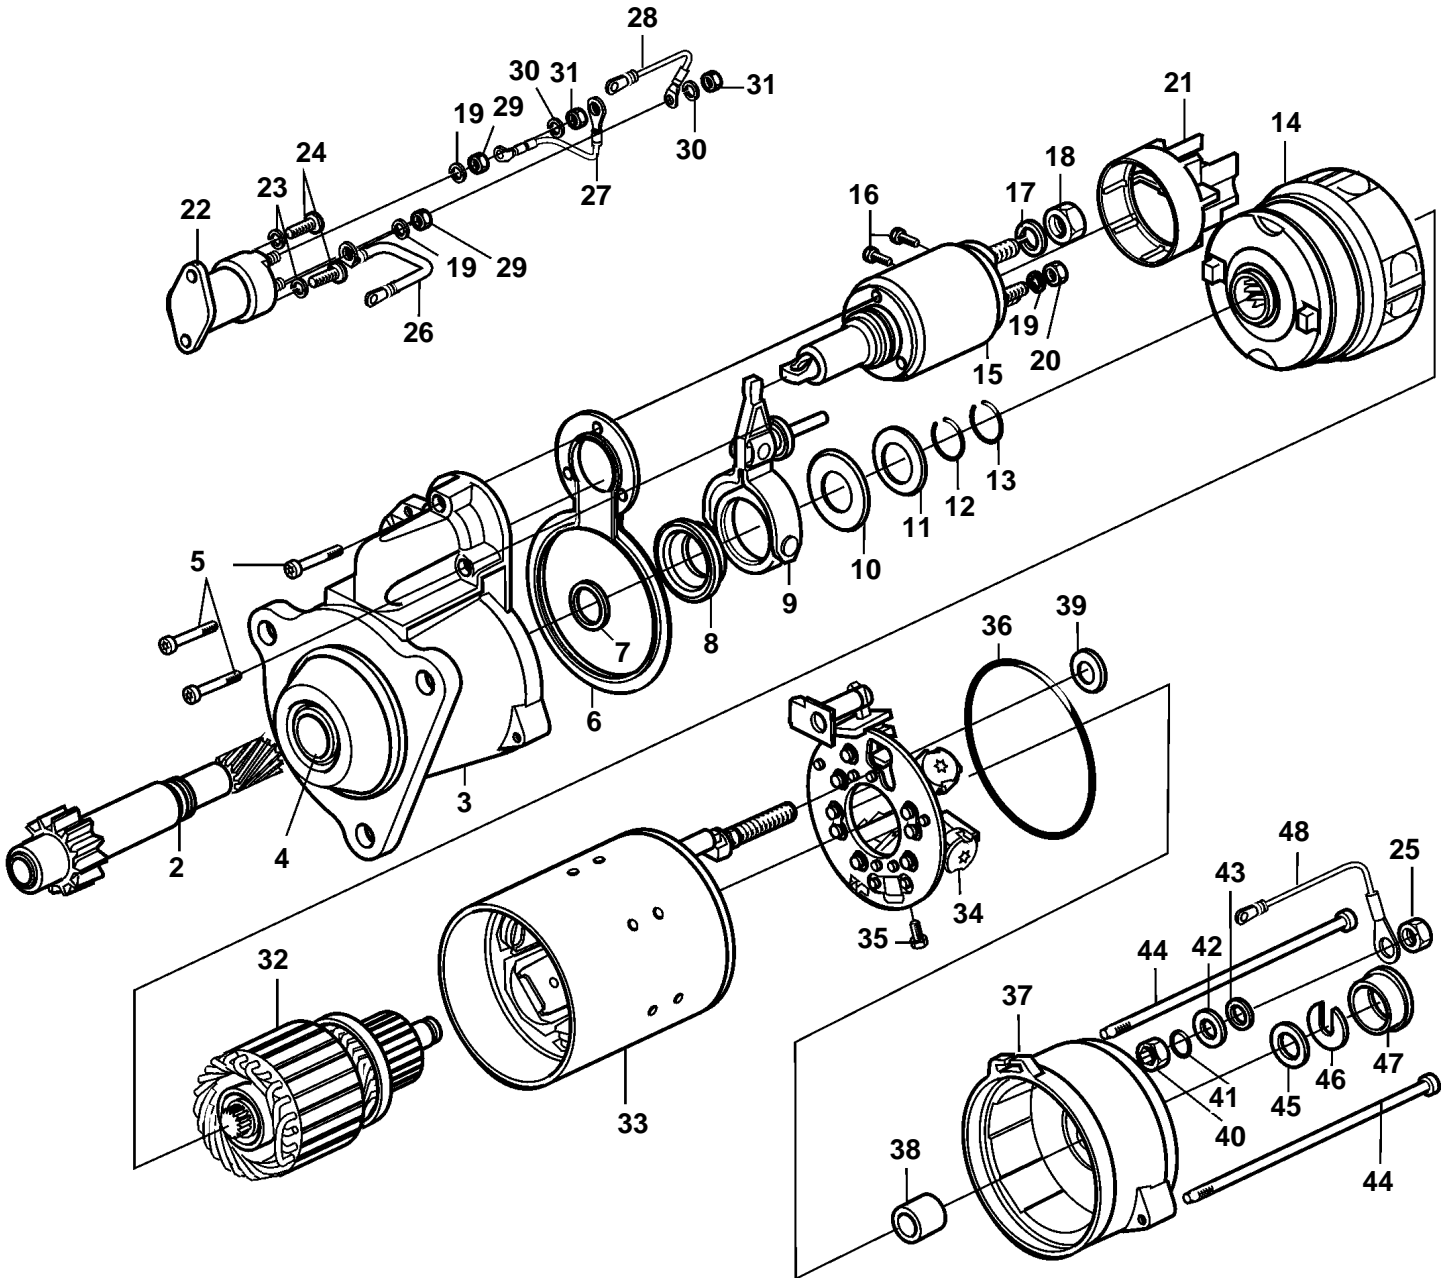

D12D-A MH, D12C-A MP

1

19322

D12D-A MH, D12C-A MP

REF	PART NO.	QTY	DESCRIPTION
1	874385	1	Starter motor
	3803583	1	Starter motor, exch, exch
2	874355	1	· Starter pinion
3	874350	1	· Bearing housing
4		1	· · Sealing ring
5		3	· Screw
6		1	· Gasket
7		1	· Washer
8		1	· Washer
9	874349	1	· Intermediate lever
10		1	· Washer
11		1	· Washer
12		1	· Lock ring
13		1	· Lock ring
14	874352	1	· Planetary gear
15	874347	1	· Solenoid
16		2	· Screw
17		2	· Spring washer
18		2	· Nut
19		3	· Spring washer
20		1	· Nut
21		1	· Protecting casing
22		1	· Relay
23		2	· Spring washer
24		2	· Screw
25			· Nut
26		1	· Cable
27		1	· Cable
28		1	· Cable
29		2	· Nut
30		2	· Spring washer
31		2	· Nut
32		1	· Rotor
33		1	· Field winding
34	874354	1	· Brush retainer
35		1	· Screw
36		1	· O-ring
37		1	· Bearing
38		1	· · Bearing bushing
39		1	· Washer
40		1	· Insulating sleeve
41		1	· Gasket
42		1	· Insulating washer
43		1	· Washer
44		2	· Screw
45		1	· Washer
46		1	· Lock washer
47		1	· Protecting casing
48		1	· Cable